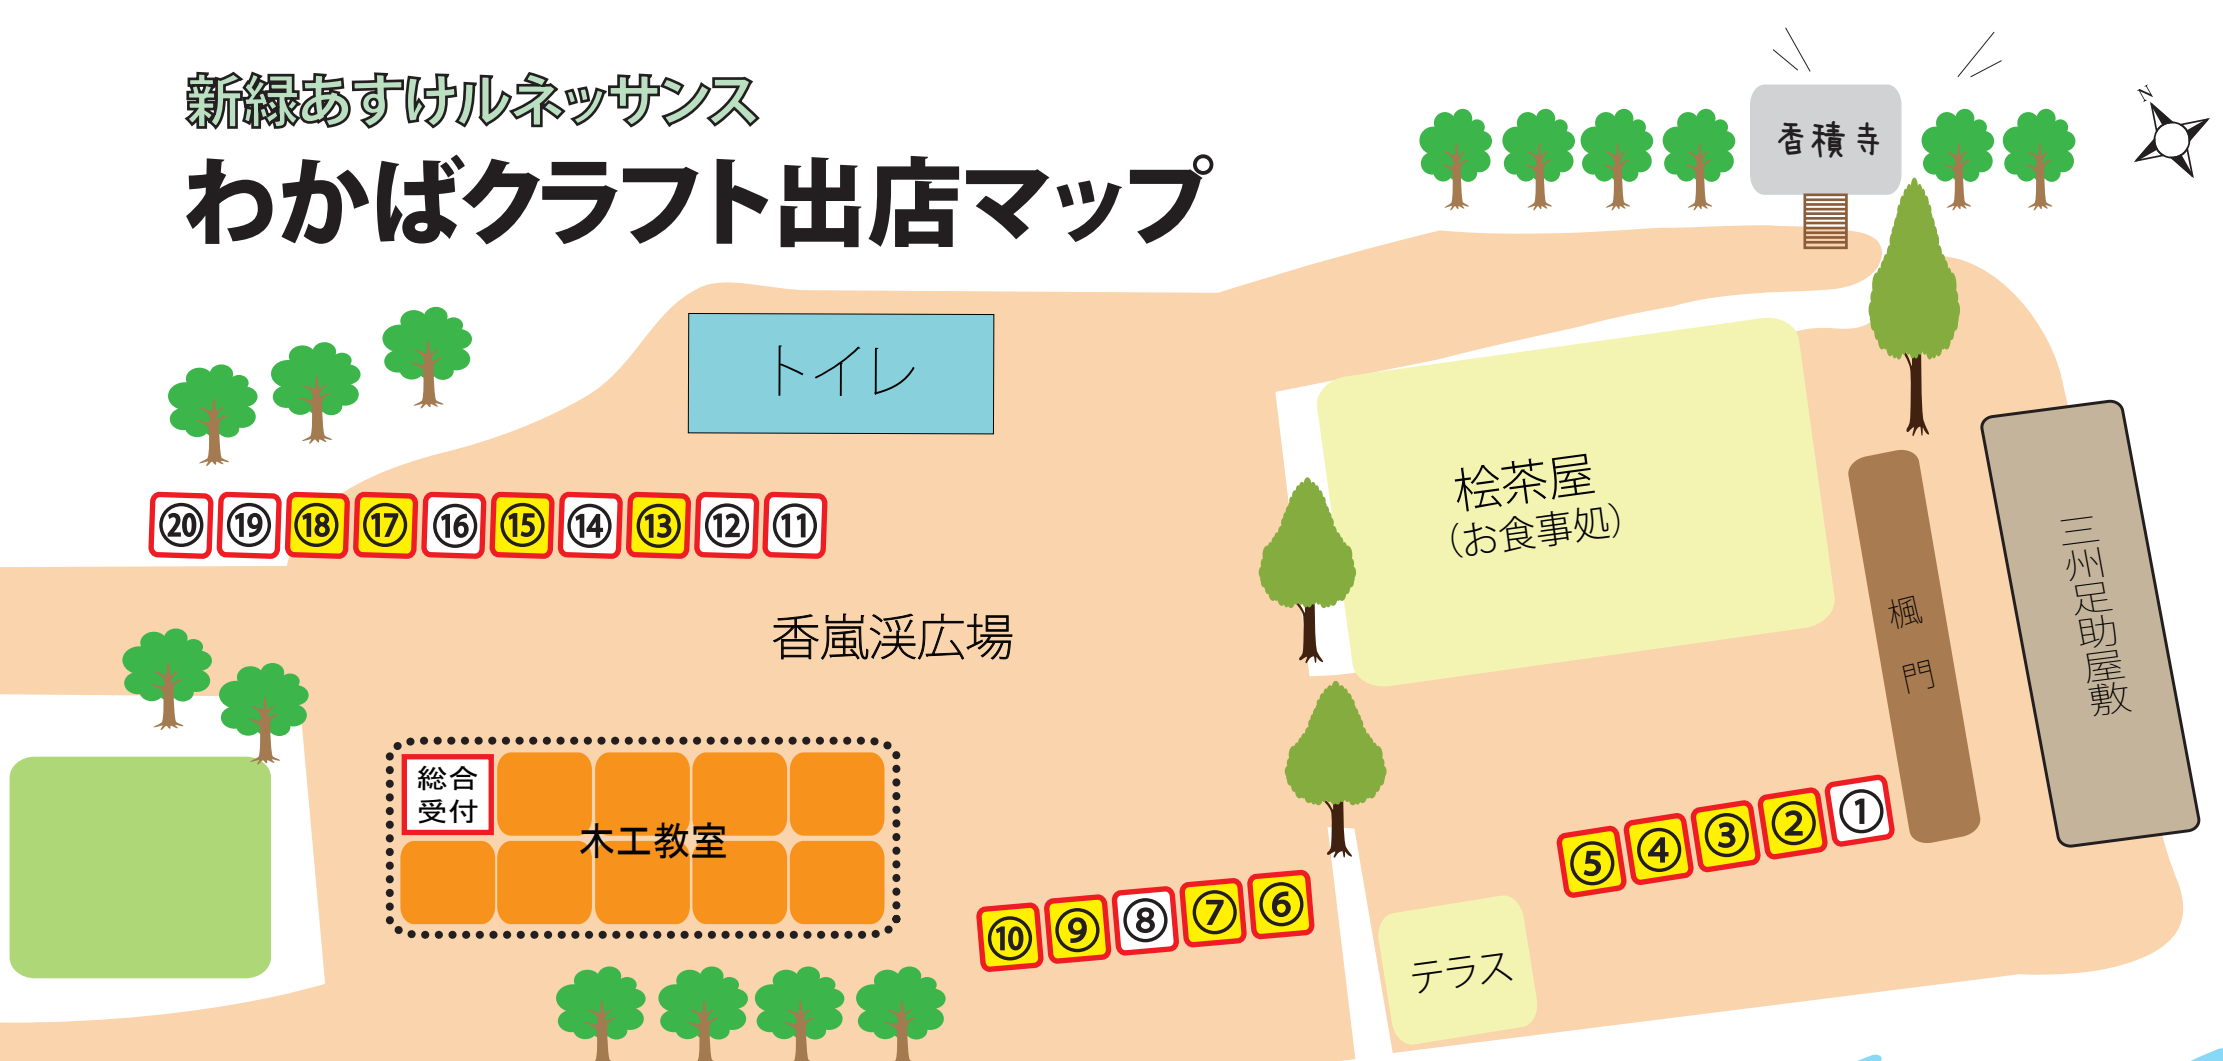

# わかばクラフト出店マップ

- 出店者**
- ★…はクラフト体験ができます
- |   |  |                                |                        |
|---|--|--------------------------------|------------------------|
| 1. 帽子屋 DEGAGERE<br>(帽子)                 | 6. Himagine (ヒマジン)<br>(木工)                 | 11. 名畑雅彦<br>(言葉アート)            | 16. 遊木民<br>(木工)        |
| ★2. ステンドグラス工房<br>ビジュアルスペース<br>(ステンドグラス) | ★7. 描き文字 あきたま<br>(筆文字作品・なまえ色紙)             | 12. 真空管ラジオ再生工房<br>(真空管アンプ・ラジオ) | ★17. 陶房 笑福庵<br>(陶器)    |
| ★3. maruistone<br>(雑貨・アクセサリー)           | 8. Here comes the sun<br>(翔画家)             | ★13. 工房ゆ木<br>(木工)              | ★18. オリジン サンワ<br>(木工)  |
| ★4. 工房 天竜<br>(切り絵・トンボ玉)                 | ★9. 塚本創作<br>(アート・木工)                       | 14. 木工房 360°<br>(木工)           | 19. クワイティン社<br>(反射シート) |
| ★5. デコCafe<br>(布小物・ペーパー小物)              | ★10. MOSIC-BALLOON-PARTY<br>(Balloon クラフト) | ★15. ハンドメイド工房<br>(和紙)          | 20. とんぼ屋<br>(竹工)       |